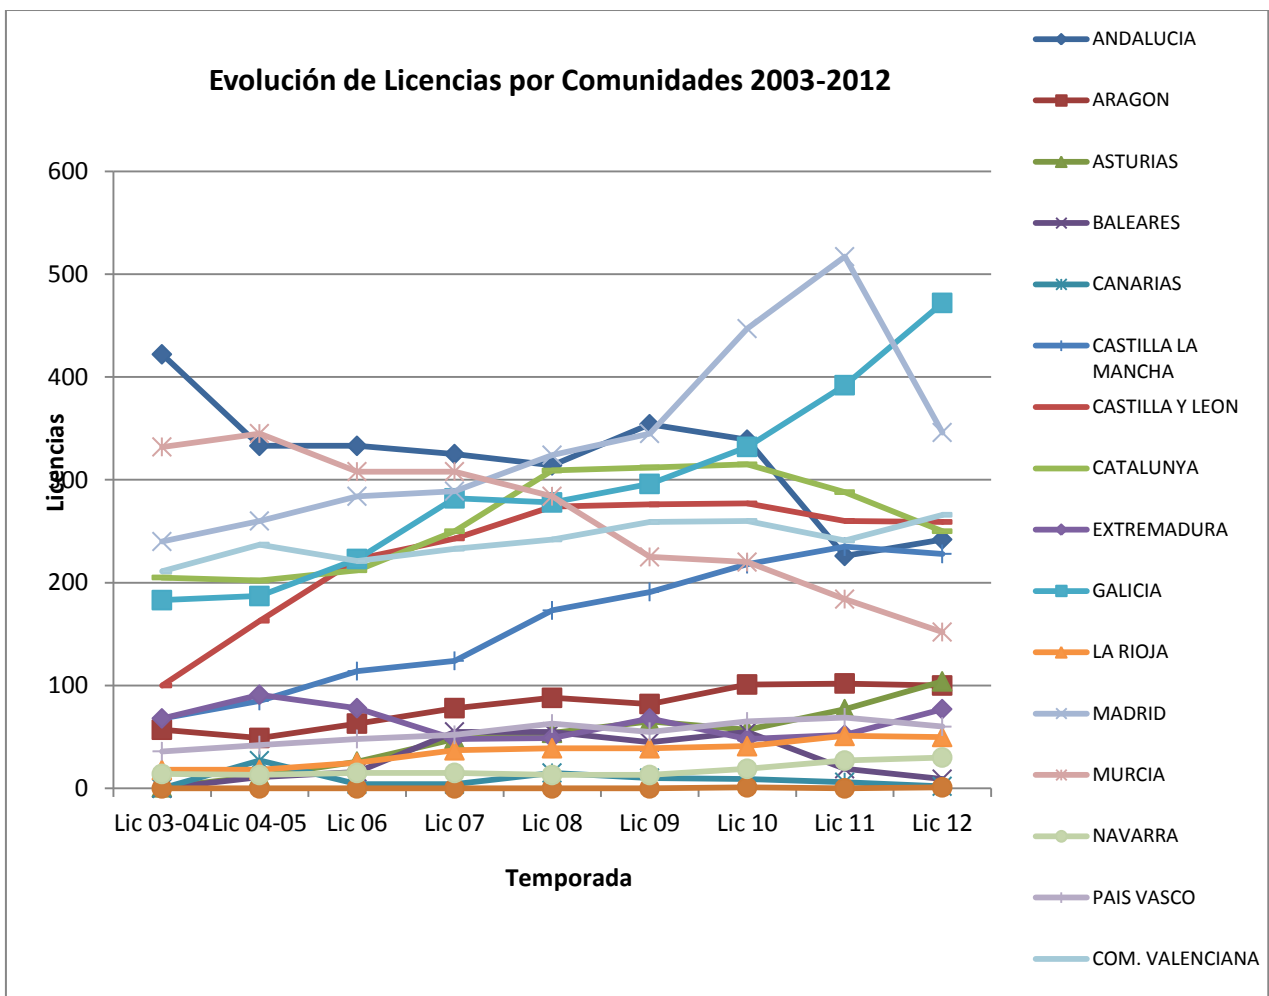

EVOLUCIÓN DE LAS LICENCIAS 2003-2012

EVOLUCIÓN DE LAS LICENCIAS 2003-2012

TEMPORADA	CLUBES	LIC. TEMPORADA	LIC. PRUEBA	TOTAL	RAID TEMP	RAID PRUEBA	ORIENTACIÓN TEMPORADA	ORIENTACIÓN PRUEBA
03-04	99	1955		1955			1955	
04-05	100	2075	417	2492	69	407	2006	10
06	102	2193	2373	4566	202	607	1991	1766
07	117	2391	3844	6235	261	736	2130	3108
08	127	2574	4901	7475	243	726	2331	4175
09	128	2635	6503	9138	304	1044	2331	5459
10	129	2804	6297	9101	349	1064	2455	5233
11	131	2746	9019	11765	502	471	2244	8548
12	147	2648	8871	11519	641	541	2007	7540

EVOLUCIÓN DE LAS LICENCIAS POR COMUNIDADES 2003-2012

COMUNIDAD	Lic 03-04	Lic 04-05	Lic 06	Lic 07	Lic 08	Lic 09	Lic 10	Lic 11	Lic 12	Dif 2011-2012	% TOTAL 12
ANDALUCIA	422	333	333	325	314	354	339	226	242	16	9,14%
ARAGON	57	49	63	78	88	82	101	102	100	-2	3,78%
ASTURIAS	1	12	26	48	54	65	57	77	104	27	3,93%
BALEARES	0	11	16	55	55	45	55	19	9	-10	0,34%
CANARIAS	0	27	4	4	15	10	9	6	2	-4	0,08%
CANTABRIA	0	0	0	0	0	0	1	0	1	1	0,04%
CASTILLA LA MANCHA	68	85	114	124	173	191	218	235	228	-7	8,61%
CASTILLA Y LEON	100	163	223	243	274	276	277	260	259	-1	9,78%
CATALUNYA	205	202	212	250	309	312	315	288	250	-38	9,44%
EXTREMADURA	68	91	78	48	49	68	48	52	77	25	2,91%
GALICIA	183	187	223	282	278	296	332	392	472	80	17,82%
LA RIOJA	18	18	25	37	39	39	41	51	50	-1	1,89%
MADRID	240	260	284	289	324	345	447	517	346	-171	13,07%
MURCIA	332	345	308	308	284	225	220	184	152	-32	5,74%
NAVARRA	14	13	15	15	13	13	19	27	30	3	1,13%
PAIS VASCO	36	42	48	52	63	55	65	69	60	-9	2,27%
COM. VALENCIANA	211	237	221	233	242	259	260	241	266	25	10,05%
TOTALES	1955	2075	2193	2391	2574	2635	2804	2746	2648	-98	100,00%
VAR.. AÑO ANTERIOR		6,14%	5,69%	9,03%	7,65%	2,37%	6,41%	2,07%	3,57%		