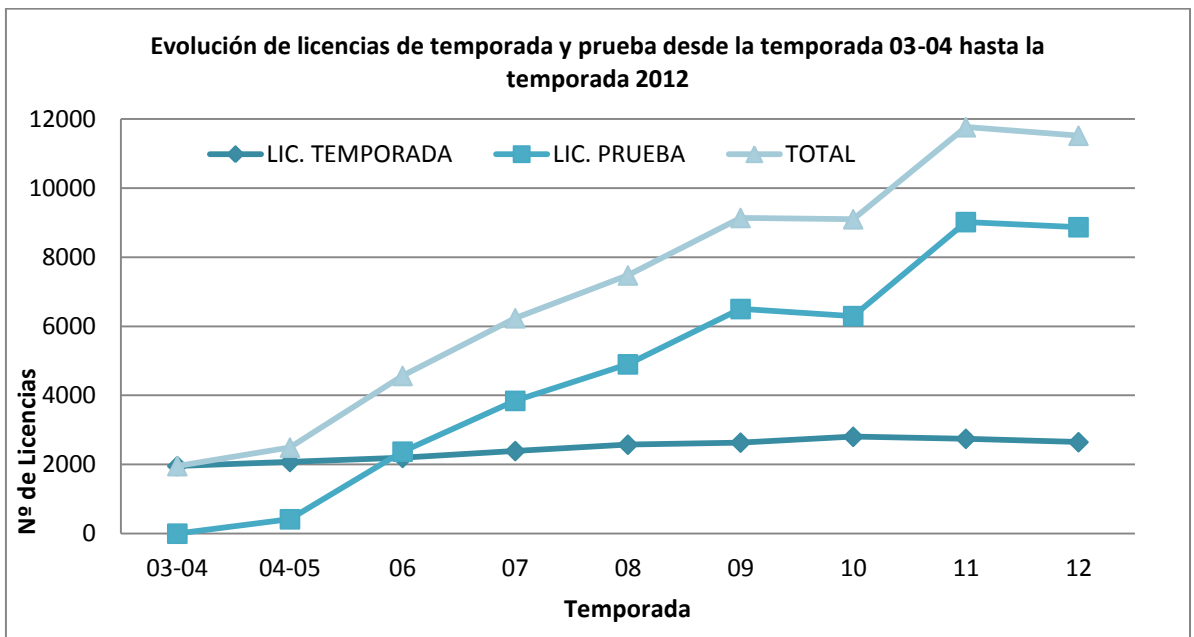

EVOLUCIÓN DE LAS LICENCIAS 2003-2012

EVOLUCIÓN DE LAS LICENCIAS 2003-2012

TEMPORADA	CLUBES	LIC. TEMPORADA	LIC. PRUEBA	TOTAL	RAID TEMP	RAID PRUEBA	ORIENTACIÓN TEMPORADA	ORIENTACIÓN PRUEBA
03-04	99	1955		1955			1955	
04-05	100	2075	417	2492	69	407	2006	10
06	102	2193	2373	4566	202	607	1991	1766
07	117	2391	3844	6235	261	736	2130	3108
08	127	2574	4901	7475	243	726	2331	4175
09	128	2635	6503	9138	304	1044	2331	5459
10	129	2804	6297	9101	349	1064	2455	5233
11	131	2746	9019	11765	502	471	2244	8548
12	147	2648	8871	11519	641	541	2007	7540

EVOLUCIÓN DE LAS LICENCIAS POR COMUNIDADES 2003-2012

COMUNIDAD	Lic 03-04	Lic 04-05	Lic 06	Lic 07	Lic 08	Lic 09	Lic 10	Lic 11	Lic 12	Dif 2011-2012	% TOTAL 12
ANDALUCIA	422	333	333	325	314	354	339	226	242	16	9,14%
ARAGON	57	49	63	78	88	82	101	102	100	-2	3,78%
ASTURIAS	1	12	26	48	54	65	57	77	104	27	3,93%
BALEARES	0	11	16	55	55	45	55	19	9	-10	0,34%
CANARIAS	0	27	4	4	15	10	9	6	2	-4	0,08%
CANTABRIA	0	0	0	0	0	0	1	0	1	1	0,04%
CASTILLA LA MANCHA	68	85	114	124	173	191	218	235	228	-7	8,61%
CASTILLA Y LEON	100	163	223	243	274	276	277	260	259	-1	9,78%
CATALUNYA	205	202	212	250	309	312	315	288	250	-38	9,44%
EXTREMADURA	68	91	78	48	49	68	48	52	77	25	2,91%
GALICIA	183	187	223	282	278	296	332	392	472	80	17,82%
LA RIOJA	18	18	25	37	39	39	41	51	50	-1	1,89%
MADRID	240	260	284	289	324	345	447	517	346	-171	13,07%
MURCIA	332	345	308	308	284	225	220	184	152	-32	5,74%
NAVARRA	14	13	15	15	13	13	19	27	30	3	1,13%
PAIS VASCO	36	42	48	52	63	55	65	69	60	-9	2,27%
COM. VALENCIANA	211	237	221	233	242	259	260	241	266	25	10,05%
TOTALES	1955	2075	2193	2391	2574	2635	2804	2746	2648	-98	100,00%
VAR.. AÑO ANTERIOR		6,14%	5,69%	9,03%	7,65%	2,37%	6,41%	2,07%	3,57%		