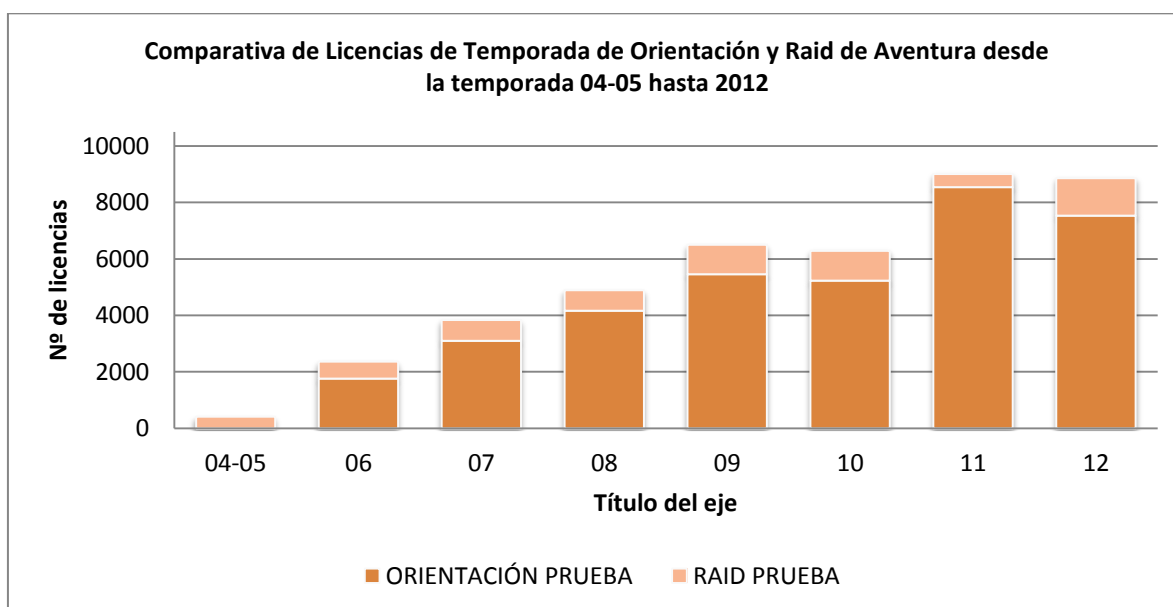

EVOLUCIÓN DE LAS LICENCIAS 2003-2012

EVOLUCIÓN DE LAS LICENCIAS 2003-2012

TEMPORADA	CLUBES	LIC. TEMPORADA	LIC. PRUEBA	TOTAL	RAID TEMP	RAID PRUEBA	ORIENTACIÓN TEMPORADA	ORIENTACIÓN PRUEBA
03-04	99	1955		1955			1955	
04-05	100	2075	417	2492	69	407	2006	10
06	102	2193	2373	4566	202	607	1991	1766
07	117	2391	3844	6235	261	736	2130	3108
08	127	2574	4901	7475	243	726	2331	4175
09	128	2635	6503	9138	304	1044	2331	5459
10	129	2804	6297	9101	349	1064	2455	5233
11	131	2746	9019	11765	502	471	2244	8548
12	147	2648	8871	11519	641	541	2007	7540

EVOLUCIÓN DE LAS LICENCIAS POR COMUNIDADES 2003-2012

COMUNIDAD	Lic 03-04	Lic 04-05	Lic 06	Lic 07	Lic 08	Lic 09	Lic 10	Lic 11	Lic 12	Dif 2011-2012	% TOTAL 12
ANDALUCIA	422	333	333	325	314	354	339	226	242	16	9,14%
ARAGON	57	49	63	78	88	82	101	102	100	-2	3,78%
ASTURIAS	1	12	26	48	54	65	57	77	104	27	3,93%
BALEARES	0	11	16	55	55	45	55	19	9	-10	0,34%
CANARIAS	0	27	4	4	15	10	9	6	2	-4	0,08%
CANTABRIA	0	0	0	0	0	0	1	0	1	1	0,04%
CASTILLA LA MANCHA	68	85	114	124	173	191	218	235	228	-7	8,61%
CASTILLA Y LEON	100	163	223	243	274	276	277	260	259	-1	9,78%
CATALUNYA	205	202	212	250	309	312	315	288	250	-38	9,44%
EXTREMADURA	68	91	78	48	49	68	48	52	77	25	2,91%
GALICIA	183	187	223	282	278	296	332	392	472	80	17,82%
LA RIOJA	18	18	25	37	39	39	41	51	50	-1	1,89%
MADRID	240	260	284	289	324	345	447	517	346	-171	13,07%
MURCIA	332	345	308	308	284	225	220	184	152	-32	5,74%
NAVARRA	14	13	15	15	13	13	19	27	30	3	1,13%
PAIS VASCO	36	42	48	52	63	55	65	69	60	-9	2,27%
COM. VALENCIANA	211	237	221	233	242	259	260	241	266	25	10,05%
TOTALES	1955	2075	2193	2391	2574	2635	2804	2746	2648	-98	100,00%
VAR.. AÑO ANTERIOR		6,14%	5,69%	9,03%	7,65%	2,37%	6,41%	2,07%	3,57%		