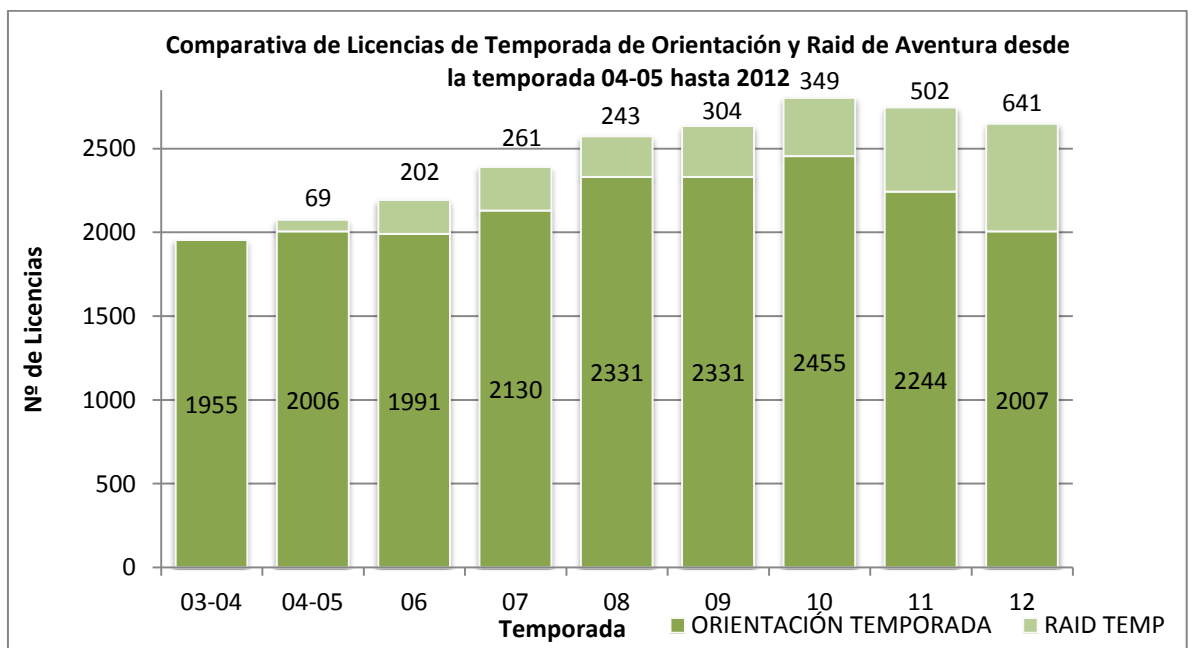

EVOLUCIÓN DE LAS LICENCIAS 2003-2012

EVOLUCIÓN DE LAS LICENCIAS 2003-2012

TEMPORADA	CLUBES	LIC. TEMPORADA	LIC. PRUEBA	TOTAL	RAID TEMP	RAID PRUEBA	ORIENTACIÓN TEMPORADA	ORIENTACIÓN PRUEBA
03-04	99	1955		1955			1955	
04-05	100	2075	417	2492	69	407	2006	10
06	102	2193	2373	4566	202	607	1991	1766
07	117	2391	3844	6235	261	736	2130	3108
08	127	2574	4901	7475	243	726	2331	4175
09	128	2635	6503	9138	304	1044	2331	5459
10	129	2804	6297	9101	349	1064	2455	5233
11	131	2746	9019	11765	502	471	2244	8548
12	147	2648	8871	11519	641	541	2007	7540

EVOLUCIÓN DE LAS LICENCIAS POR COMUNIDADES 2003-2012

COMUNIDAD	Lic 03-04	Lic 04-05	Lic 06	Lic 07	Lic 08	Lic 09	Lic 10	Lic 11	Lic 12	Dif 2011-2012	% TOTAL 12
ANDALUCIA	422	333	333	325	314	354	339	226	242	16	9,14%
ARAGON	57	49	63	78	88	82	101	102	100	-2	3,78%
ASTURIAS	1	12	26	48	54	65	57	77	104	27	3,93%
BALEARES	0	11	16	55	55	45	55	19	9	-10	0,34%
CANARIAS	0	27	4	4	15	10	9	6	2	-4	0,08%
CANTABRIA	0	0	0	0	0	0	1	0	1	1	0,04%
CASTILLA LA MANCHA	68	85	114	124	173	191	218	235	228	-7	8,61%
CASTILLA Y LEON	100	163	223	243	274	276	277	260	259	-1	9,78%
CATALUNYA	205	202	212	250	309	312	315	288	250	-38	9,44%
EXTREMADURA	68	91	78	48	49	68	48	52	77	25	2,91%
GALICIA	183	187	223	282	278	296	332	392	472	80	17,82%
LA RIOJA	18	18	25	37	39	39	41	51	50	-1	1,89%
MADRID	240	260	284	289	324	345	447	517	346	-171	13,07%
MURCIA	332	345	308	308	284	225	220	184	152	-32	5,74%
NAVARRA	14	13	15	15	13	13	19	27	30	3	1,13%
PAIS VASCO	36	42	48	52	63	55	65	69	60	-9	2,27%
COM. VALENCIANA	211	237	221	233	242	259	260	241	266	25	10,05%
TOTALES	1955	2075	2193	2391	2574	2635	2804	2746	2648	-98	100,00%
VAR.. AÑO ANTERIOR		6,14%	5,69%	9,03%	7,65%	2,37%	6,41%	2,07%	3,57%		