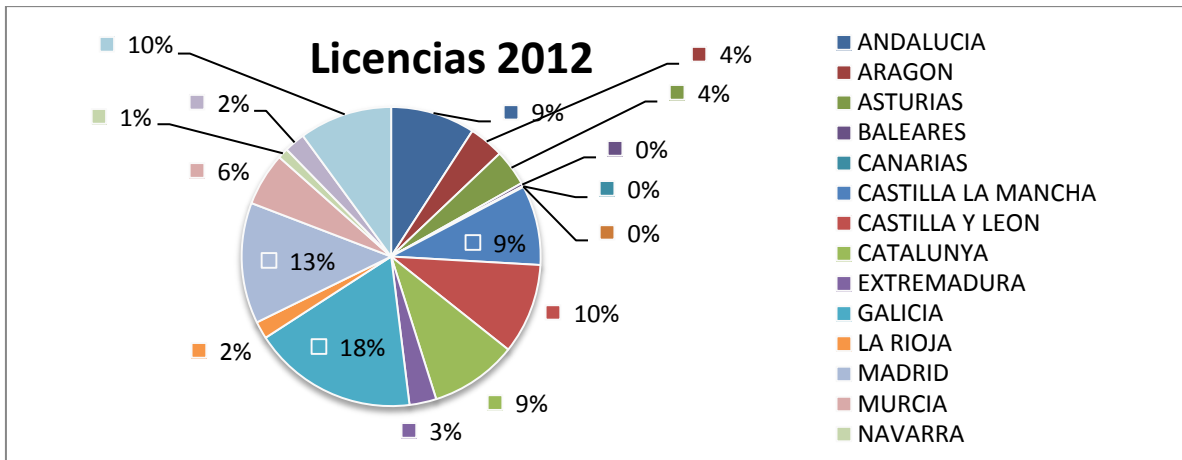

EVOLUCIÓN DE LAS LICENCIAS 2003-2012

EVOLUCIÓN DE LAS LICENCIAS 2003-2012

TEMPORADA	CLUBES	LIC. TEMPORADA	LIC. PRUEBA	TOTAL	RAID TEMP	RAID PRUEBA	ORIENTACIÓN TEMPORADA	ORIENTACIÓN PRUEBA
03-04	99	1955		1955			1955	
04-05	100	2075	417	2492	69	407	2006	10
06	102	2193	2373	4566	202	607	1991	1766
07	117	2391	3844	6235	261	736	2130	3108
08	127	2574	4901	7475	243	726	2331	4175
09	128	2635	6503	9138	304	1044	2331	5459
10	129	2804	6297	9101	349	1064	2455	5233
11	131	2746	9019	11765	502	471	2244	8548
12	147	2648	8871	11519	641	541	2007	7540

EVOLUCIÓN DE LAS LICENCIAS POR COMUNIDADES 2003-2012

COMUNIDAD	Lic 03-04	Lic 04-05	Lic 06	Lic 07	Lic 08	Lic 09	Lic 10	Lic 11	Lic 12	Dif 2011-2012	% TOTAL 12
ANDALUCIA	422	333	333	325	314	354	339	226	242	16	9,14%
ARAGON	57	49	63	78	88	82	101	102	100	-2	3,78%
ASTURIAS	1	12	26	48	54	65	57	77	104	27	3,93%
BALEARES	0	11	16	55	55	45	55	19	9	-10	0,34%
CANARIAS	0	27	4	4	15	10	9	6	2	-4	0,08%
CANTABRIA	0	0	0	0	0	0	1	0	1	1	0,04%
CASTILLA LA MANCHA	68	85	114	124	173	191	218	235	228	-7	8,61%
CASTILLA Y LEON	100	163	223	243	274	276	277	260	259	-1	9,78%
CATALUNYA	205	202	212	250	309	312	315	288	250	-38	9,44%
EXTREMADURA	68	91	78	48	49	68	48	52	77	25	2,91%
GALICIA	183	187	223	282	278	296	332	392	472	80	17,82%
LA RIOJA	18	18	25	37	39	39	41	51	50	-1	1,89%
MADRID	240	260	284	289	324	345	447	517	346	-171	13,07%
MURCIA	332	345	308	308	284	225	220	184	152	-32	5,74%
NAVARRA	14	13	15	15	13	13	19	27	30	3	1,13%
PAIS VASCO	36	42	48	52	63	55	65	69	60	-9	2,27%
COM. VALENCIANA	211	237	221	233	242	259	260	241	266	25	10,05%
TOTALES	1955	2075	2193	2391	2574	2635	2804	2746	2648	-98	100,00%
VAR.. AÑO ANTERIOR		6,14%	5,69%	9,03%	7,65%	2,37%	6,41%	2,07%	3,57%		