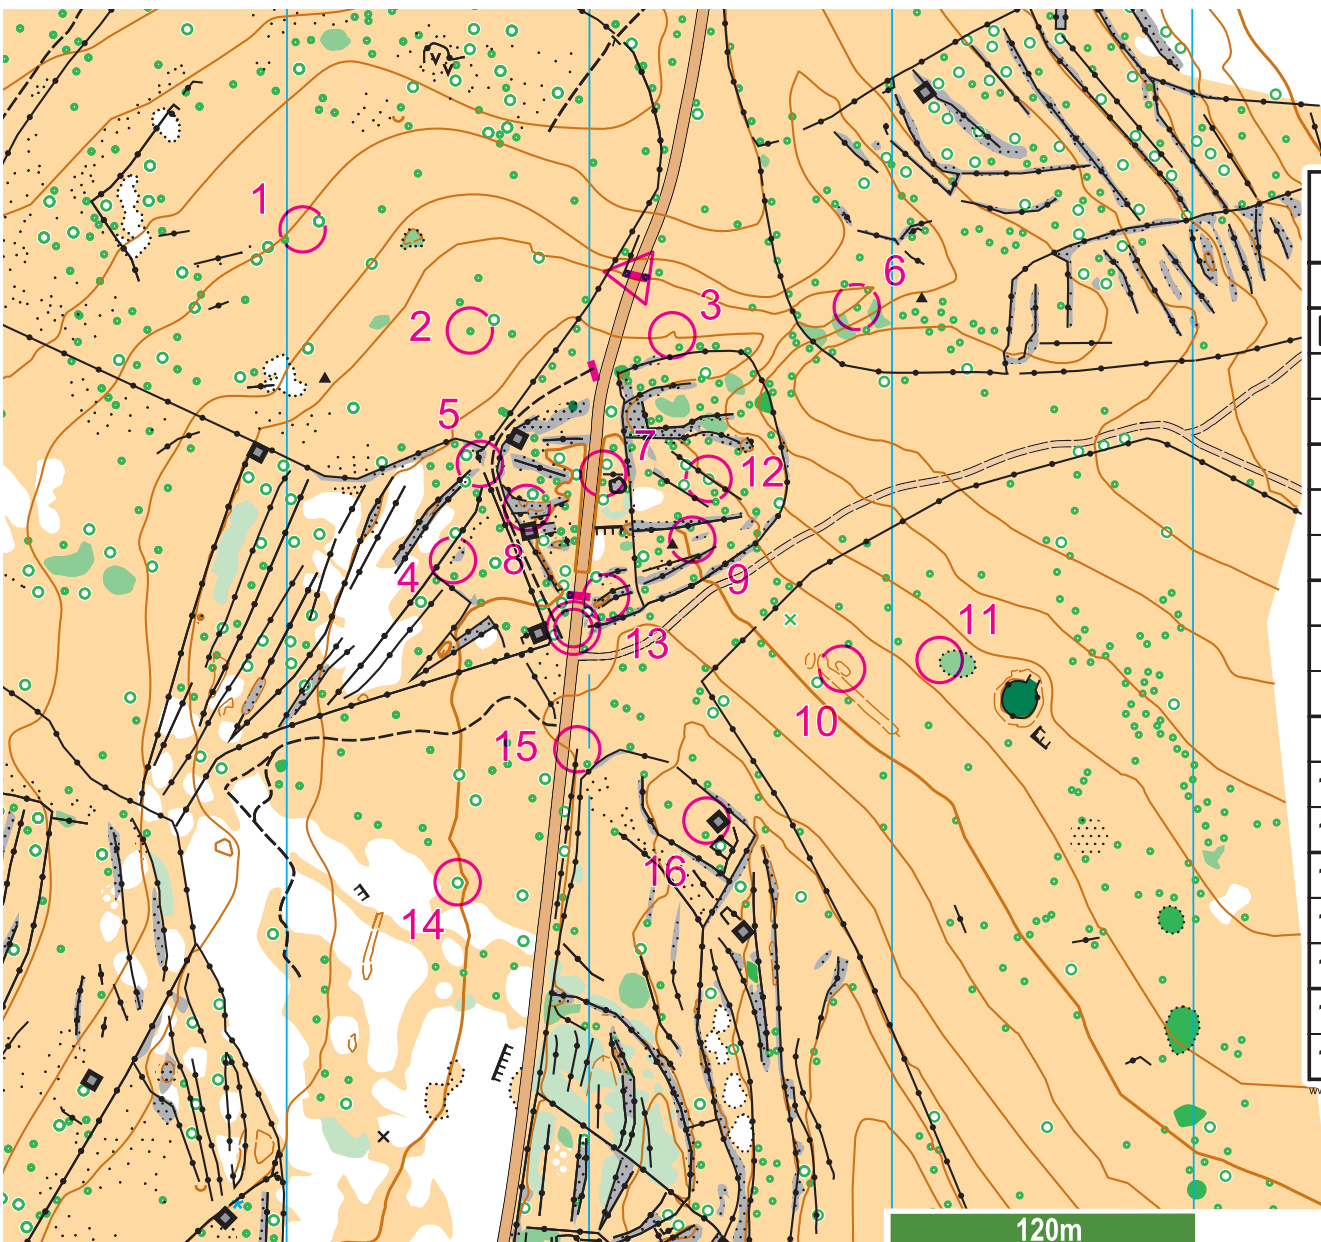

# PLA DE MOSSORRO, VIL·LAFRANCA DEL CID

XIV PREMI INTERNACIONAL D'ORIENTACIÓ DE LA COMUNITAT VALENCIANA

08 FEBRERO 2025 | TRAIL-O SPRINT

ESCALA: 1/3.000  
EQUIDISTANCIA: 2,5m

Tiempo máximo:  
O: 29min  
P: 32min  
SILLAS: 36min

XIV PREMI-O CV TRAIL-O			
O-P - 1		210m	5m
▷		/	
1	A	↑	≡
2	A	↑	○
3	A	∩	
4	A	*	○
5	A	↑↓	⊥
6	A	↙	○
7	A	↗	⊥
8	A	)	
9	A	↑↓	○
10	A	→	↑
11	A	⊗	○
12	A	↖	○
13	A	○	○
14	A	↑	○
15	A	↗	⊥
16	A	■	<

www.condes.net 10,6,4 mundomap