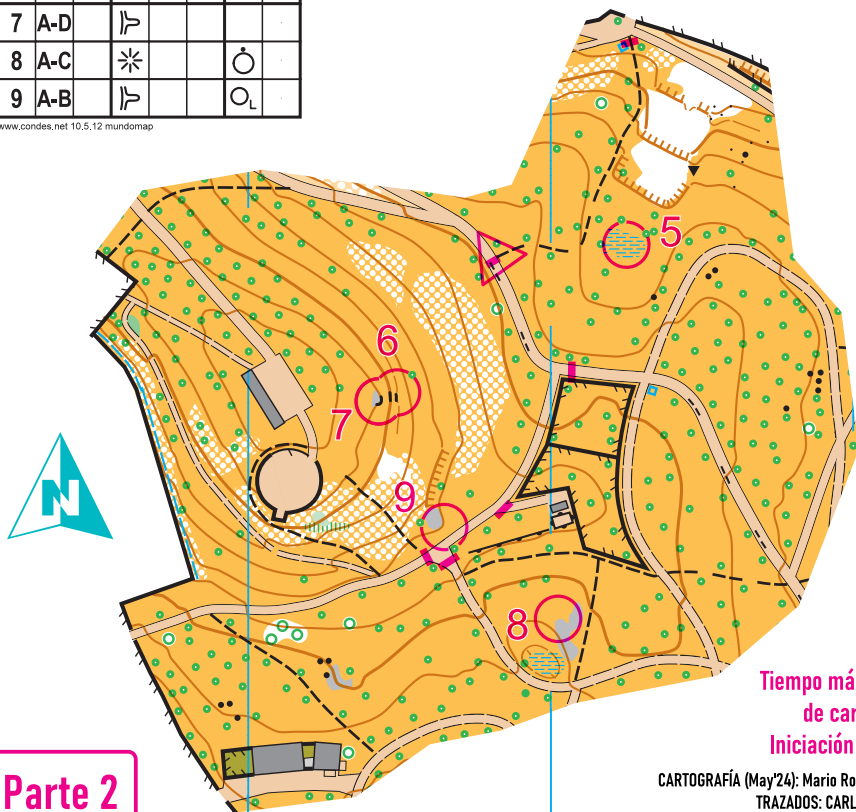

# LA ASOMADILLA (Córdoba)

ESCALA: 1/3.000 - EQUIDISTANCIA: 2.5m

CETO 2024

INICIACIÓN - 1		870 m		
▷		↗		┌
1	A-B →	▬		┆
2	A-D	└		
3	A-C ↑	▲		○
4	A-C ↗	▲	▲	┆

www.condes.net 10.5.12 mundomap

120m

Parte 1

Tiempo máximo total de carrera:  
Iniciación - 75 min

# LA ASOMADILLA (Córdoba)

ESCALA: 1/3.000 - EQUIDISTANCIA: 2.5m

CETO 2024	
INICIACIÓN - 2	870 m
▷	∕ ∕ ∕
5 A-C	
6 A-D →	E
7 A-D	∩
8 A-C	*
9 A-B	∩

www.candes.net 10.5.12 mundomap

### Campeonato de España de Trail-O

5 de octubre

Tiempo máximo total de carrera:  
Iniciación - 75 min

Parte 2

120m

CARTOGRAFÍA (May'24): Mario Rodríguez (CART-O)  
TRAZADOS: CARLOS y ABEL OTERO  
TITULAR (CO-3615-24): LOS\_CALIFAS  
IMPRESIÓN: Mundomap

# LA ASOMADILLA (Córdoba)

ESCALA: 1/3.000 - EQUIDISTANCIA: 2.5m

CARTOGRAFÍA (May'24): Mario Rodriguez (CART-0)  
 TRAZADOS: CARLOS y ABEL OTERO  
 TITULAR (CO-3615-24): LOS\_CALIFAS  
 IMPRESIÓN: MundOMAP