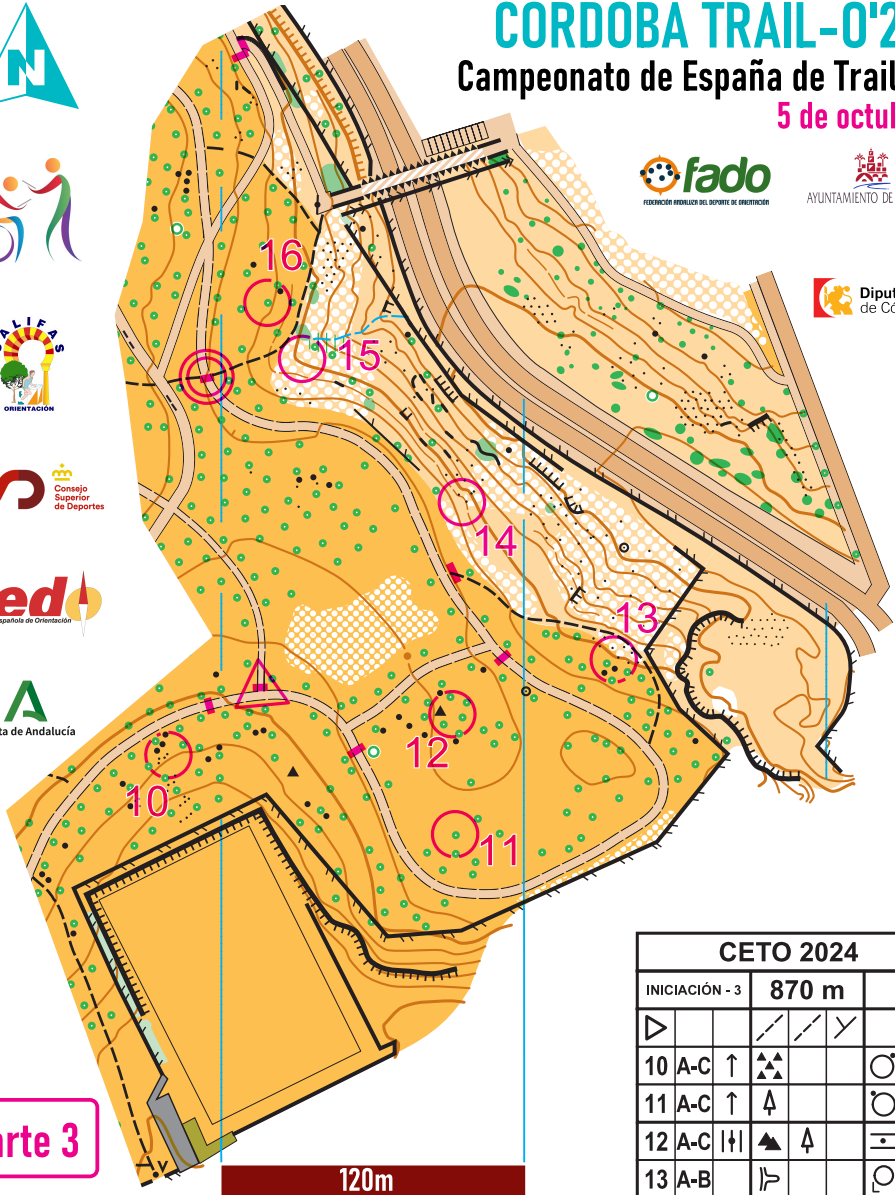

CÓRDOBA TRAIL-0'24

Campeonato de España de Trail-0

5 de octubre

Parte 3

120m

LA ASOMADILLA (Córdoba)

ESCALA: 1/3.000 - EQUIDISTANCIA: 2.5m

CARTOGRAFÍA (May'24): Mario Rodriguez (CART-0)
TRAZADOS: CARLOS y ABEL OTERO
TITULAR (CO-3615-24): LOS_CALIFAS
IMPRESIÓN: MundOMAP

Tiempo máximo total
de carrera:
Iniciación - 75 min

CETO 2024					
INICIACIÓN - 3		870 m			
▷		/	/	Y	
10	A-C ↑	▲▲			○
11	A-C ↑	▲			○
12	A-C ↑	▲	▲		○
13	A-B	▷			○
14	A-B	▷			||
15	A-B	∩			
16	A-B ↙	▲			○
○	<	40 m		>	○

www.cordes.net 10.5.12 mundomap