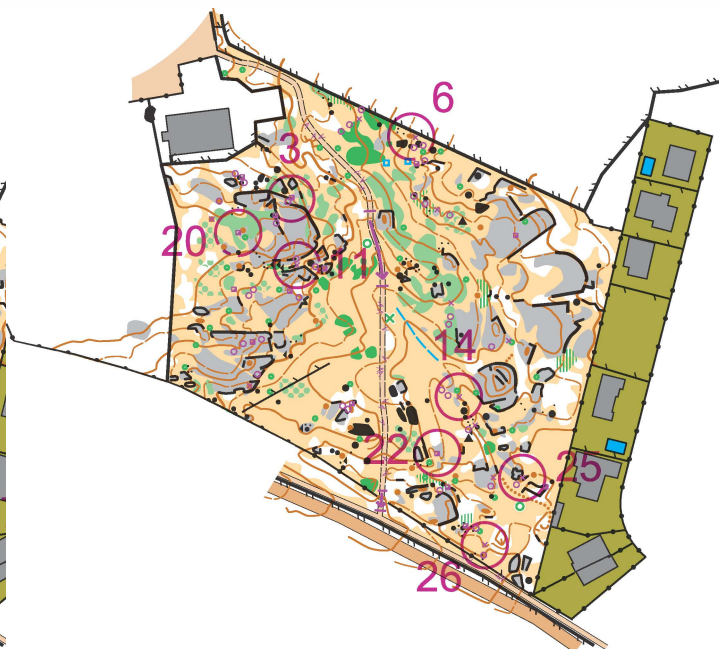

Al sur de Los Angeles

Liga Española de Trail-O
4/nov/2023

1.1 A-F	△		○	D
1.2 A-F	→	▲	○	F
1.3 A-F	⤵			A

LETO Torreledones 2023				
LETO Torre	250m	90/100/10	5min	
▷				
1 A	✓ ●			Z
2 A-D	↖ ▲		○	C
3 A-D	≡		↘	A
4 A-C	✓ ✨		○	Z

5 A-B	✓ ▲		○	B
6 A-B	●		○	Z
7 A-B	▲		○	B
8 A-D	⤵			Z
9 A	∩ ∪			A
10 A-C	∩ ∪			C
11 A-C	≡		—	Z
12 A-B	⤵		○	B

13 A-B	⊙			Z
14 A-C	✓ ∩			Z
15 A	↓ ▲		○	Z
16 A-D	∩			C
17 A-C	↘ ● ▲		≡	A
18 A	*		○	Z
19 A-C	✨		○	A
20 A	*		○	A

21 A-B	↑ ≡		—	A
22 A	↗ ∩ ∪			A
23 A-C	→ ▲		○	A
24 A	∩ ∪			Z
25 A	∩			Z
26 A	∩			Z
27 A	⤵			A

○ < 80 m > ○

Trazados: JP Valente