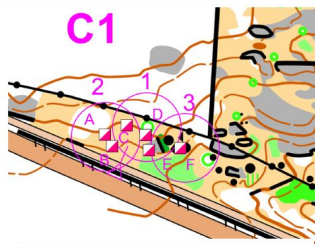

Al sur de Los Angeles

Liga Española de Trail-O
4/nov/2023

1.1 A-F	△		○	D
1.2 A-F	→	▲	○	F
1.3 A-F	⤵			A

LETO Torreledones 2023				
LETO Torre	250m	90/100/10	5min	
▷				
1 A	✓ ●			Z
2 A-D	↖ ▲		○	C
3 A-D	≡		↘	A
4 A-C	✓ ✨		○	Z

5 A-B	✓ ▲		○	B
6 A-B	●		○	Z
7 A-B	▲		○	B
8 A-D	⤵			Z
9 A	∩ ∪			A
10 A-C	∩ ∪			C
11 A-C	≡		—	Z
12 A-B	⤵		○	B

13 A-B	⊙			Z
14 A-C	✓ ∩			Z
15 A	↓ ▲		○	Z
16 A-D	∩			C
17 A-C	↘ ● ▲		≡	A
18 A	*		○	Z
19 A-C	✨		○	A
20 A	*		○	A

21 A-B	↑ ≡		—	A
22 A	↗ ∩ ∪			A
23 A-C	→ ▲		○	A
24 A	∩ ∪			Z
25 A	∩			Z
26 A	∩			Z
27 A	⤵			A

○ < 80 m > ○

Trazados: JP Valente