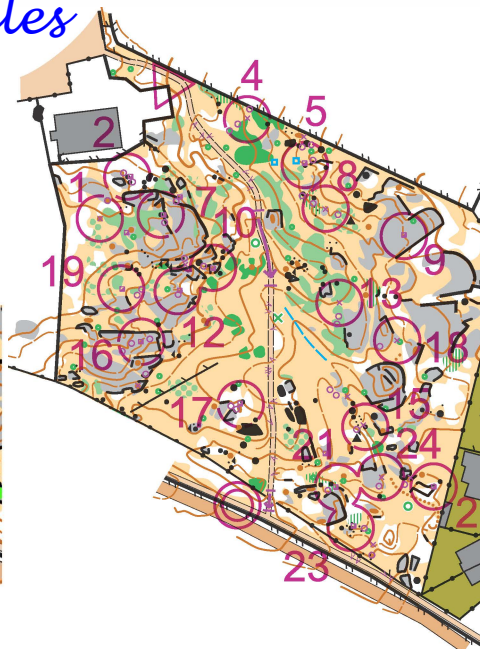

Al sur de Los Angeles

Liga Española de Trail-O
4/nov/2023

1.1 A-F	△		○	D
1.2 A-F	→	▲	○	F
1.3 A-F	⤵			A

LETO Torreledones 2023				
LETO Torre	250m	90/100/10	5min	
▷				
1 A	✓ ●			Z
2 A-D	↖ ▲		○	C
3 A-D	≡		↘	A
4 A-C	✓ ✨		○	Z

5 A-B	✓ ▲		○	B
6 A-B	●		○	Z
7 A-B	▲		○	B
8 A-D	⤵			Z
9 A	∩ ∪			A
10 A-C	∩ ∪			C
11 A-C	≡		—	Z
12 A-B	⤵		○	B

13 A-B	⊙			Z
14 A-C	✓ ∩			Z
15 A	↓ ▲		○	Z
16 A-D	∩			C
17 A-C	↘ ● ▲		≡	A
18 A	*		○	Z
19 A-C	✨		○	A
20 A	*		○	A

21 A-B	↑ ≡		—	A
22 A	↗ ∩ ∪			A
23 A-C	→ ▲		○	A
24 A	∩ ∪			Z
25 A	∩			Z
26 A	∩			Z
27 A	⤵			A

○ < 80 m > ○

Trazados: JP Valente