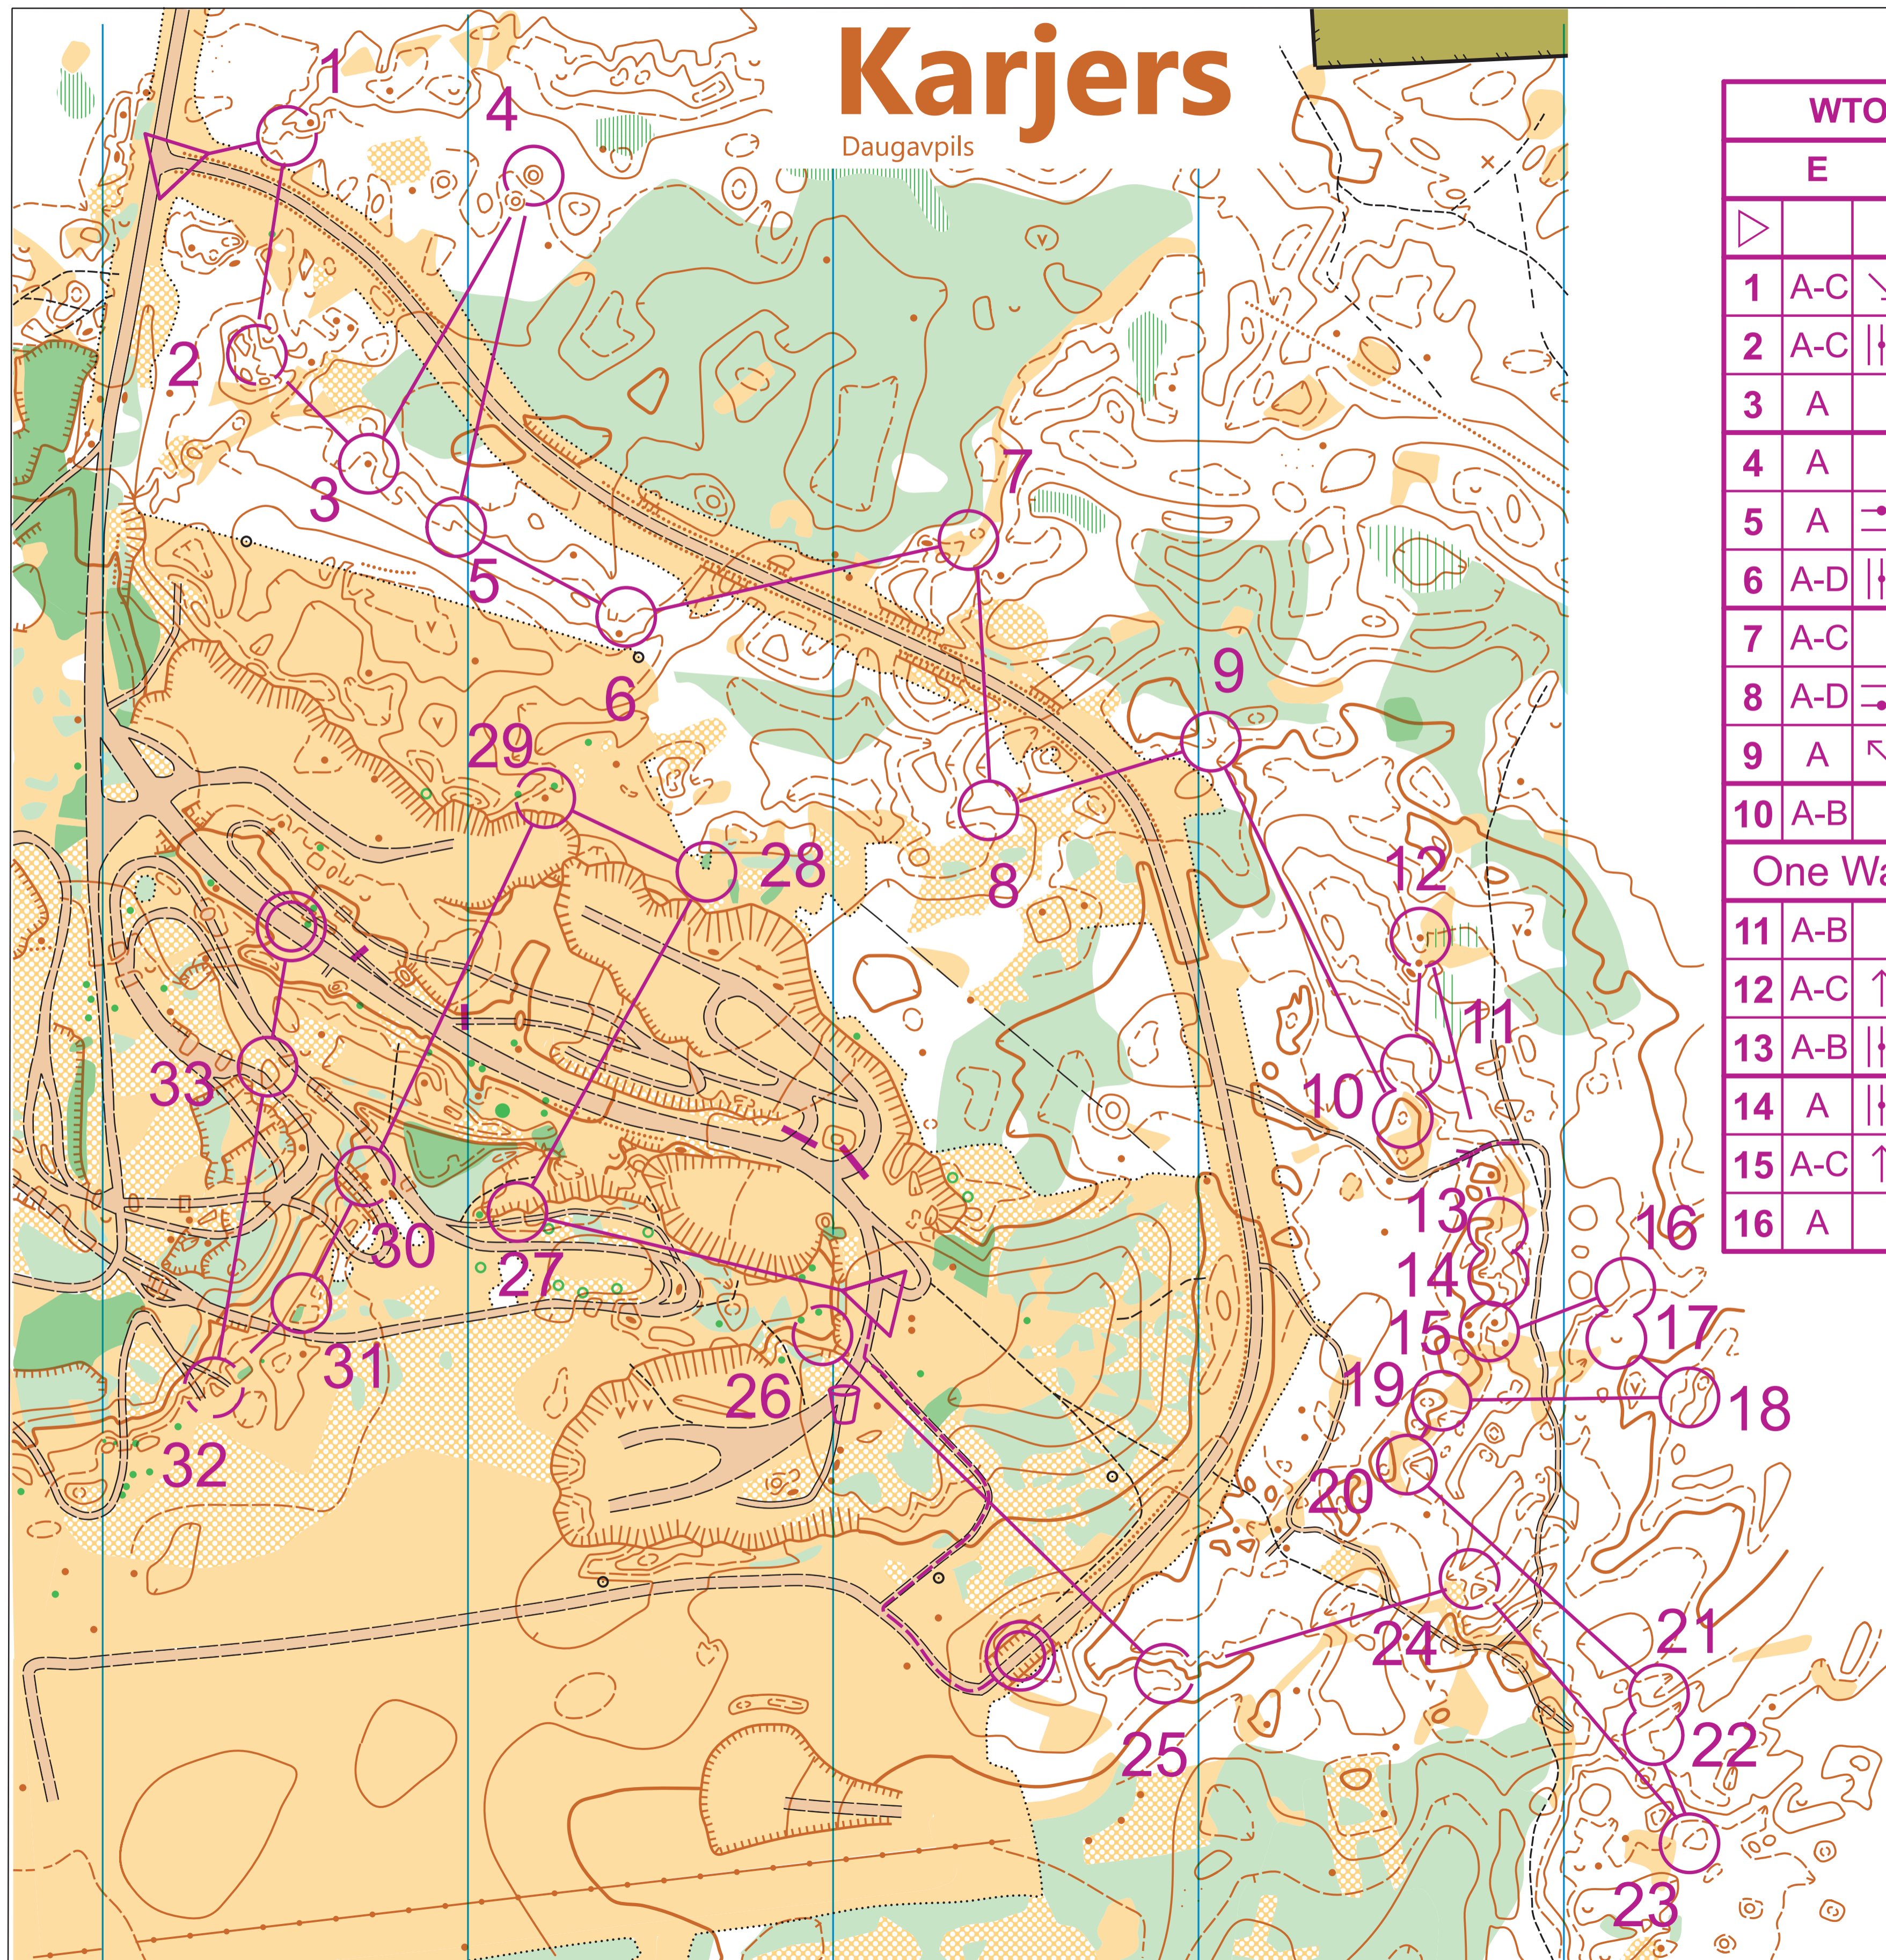

Karjers

Daugavpils

WTOC 2018 / PreO2				
E		1,93 km		
▷		/		
1	A-C	↘	∩	
2	A-C		∩	
3	A		•	
4	A		○	
5	A	⇌	∩	
6	A-D		∩	○
7	A-C		∩	○
8	A-D	⇌	∩	
9	A	↖	∩	
10	A-B		○	↗
One Way 30 m →				
11	A-B		∩	○ ←
12	A-C	↑	•	
13	A-B		∩	○
14	A		∩	
15	A-C	↑	∩	○
16	A		∩	○

17	A		∩	○
18	A		∩	
19	A-B		∩	○
20	A		∩	○
21	A	↘	∩	○ →
22	A		∩	○ →
23	A		○	○
24	A-B)	↑
25	A-B	⇌	∩	○ ↙
26	A-D		∩	○
Time stop				
F1	240 m			S2
▷		/		
27	A-B		∩	
28	A-D		∩	∩
29	A-B		•	
30	A-C	↖	•	
31	A	↙	○	○
32	A	↙	○	○
33	A-D	↙	○	○

Time limit: Open 157 min.
Para 170 min.

M 1:4000 h 2,5 m

Special symbols
x ant hill

MAPPED: Janis Gaidelis
COURSE SETTERS: Atis Ruksans, Janis Gaidelis