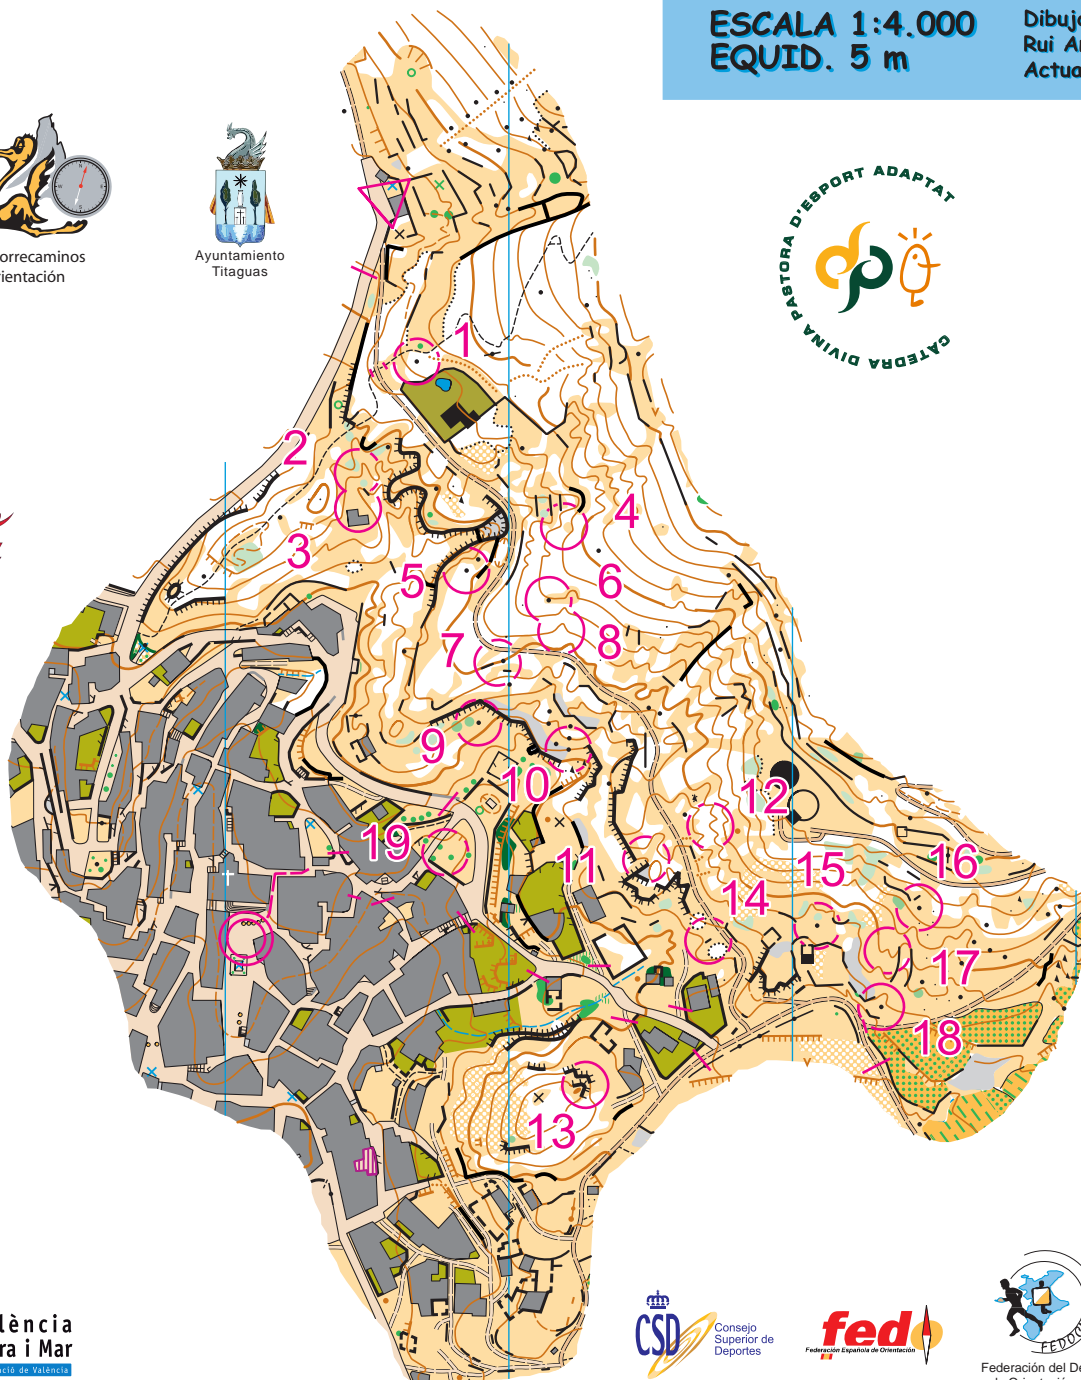

Organiza:

UNIVERSITAT
ID VALÈNCIA

S.D Correcaminos
Orientación

Ayuntamiento
Titaguas

ESCALA 1:4.000
EQUID. 5 m

Dibujo y trabajo de campo:
Rui Antunes y Jose Batista, Diciembre de 2013.
Actualizado José Antonio Tamarit, Abril 2015.

Registro FEDO V-1517-14

Titaguas (Valencia)

Colaboran:

Coca-Cola

TIEMPO MÁXIMO: 90 min

	OPEN		1,1 km		20 m
	▷		■		┌
1	A	▲			○ ↗
2	A-C	↖	⊗		○
3	A-C		■		┌
4	A-B	↘	⊙		○
5	A-B	↙	▲		○ ↖
6	A		▲		○ →
7	A-C	↖	▲	≡	┌
8	A-D	↖	∩	∪	┌
9	A-D		▲		○ ↖
10	A-D	↓	▲		○ ↖
11	A-B	↙	∩		┌
12	A-B	||	┌		
13	A	↓	≡		┌ ↙
14	A-C		≡		←
15	A		▲		○ ↖
16	A-E		▲		○ ↗
17	A-E	←	∩	∪	┌ ↗
18	A-E		▲		○ →
19	A-C	||	▲	▲	┌ ↙

60 m

Depositaris:
Universitat de València
Servei d'Educació Física i Esports
Menéndez y Pelayo, 19
46010 Valencia