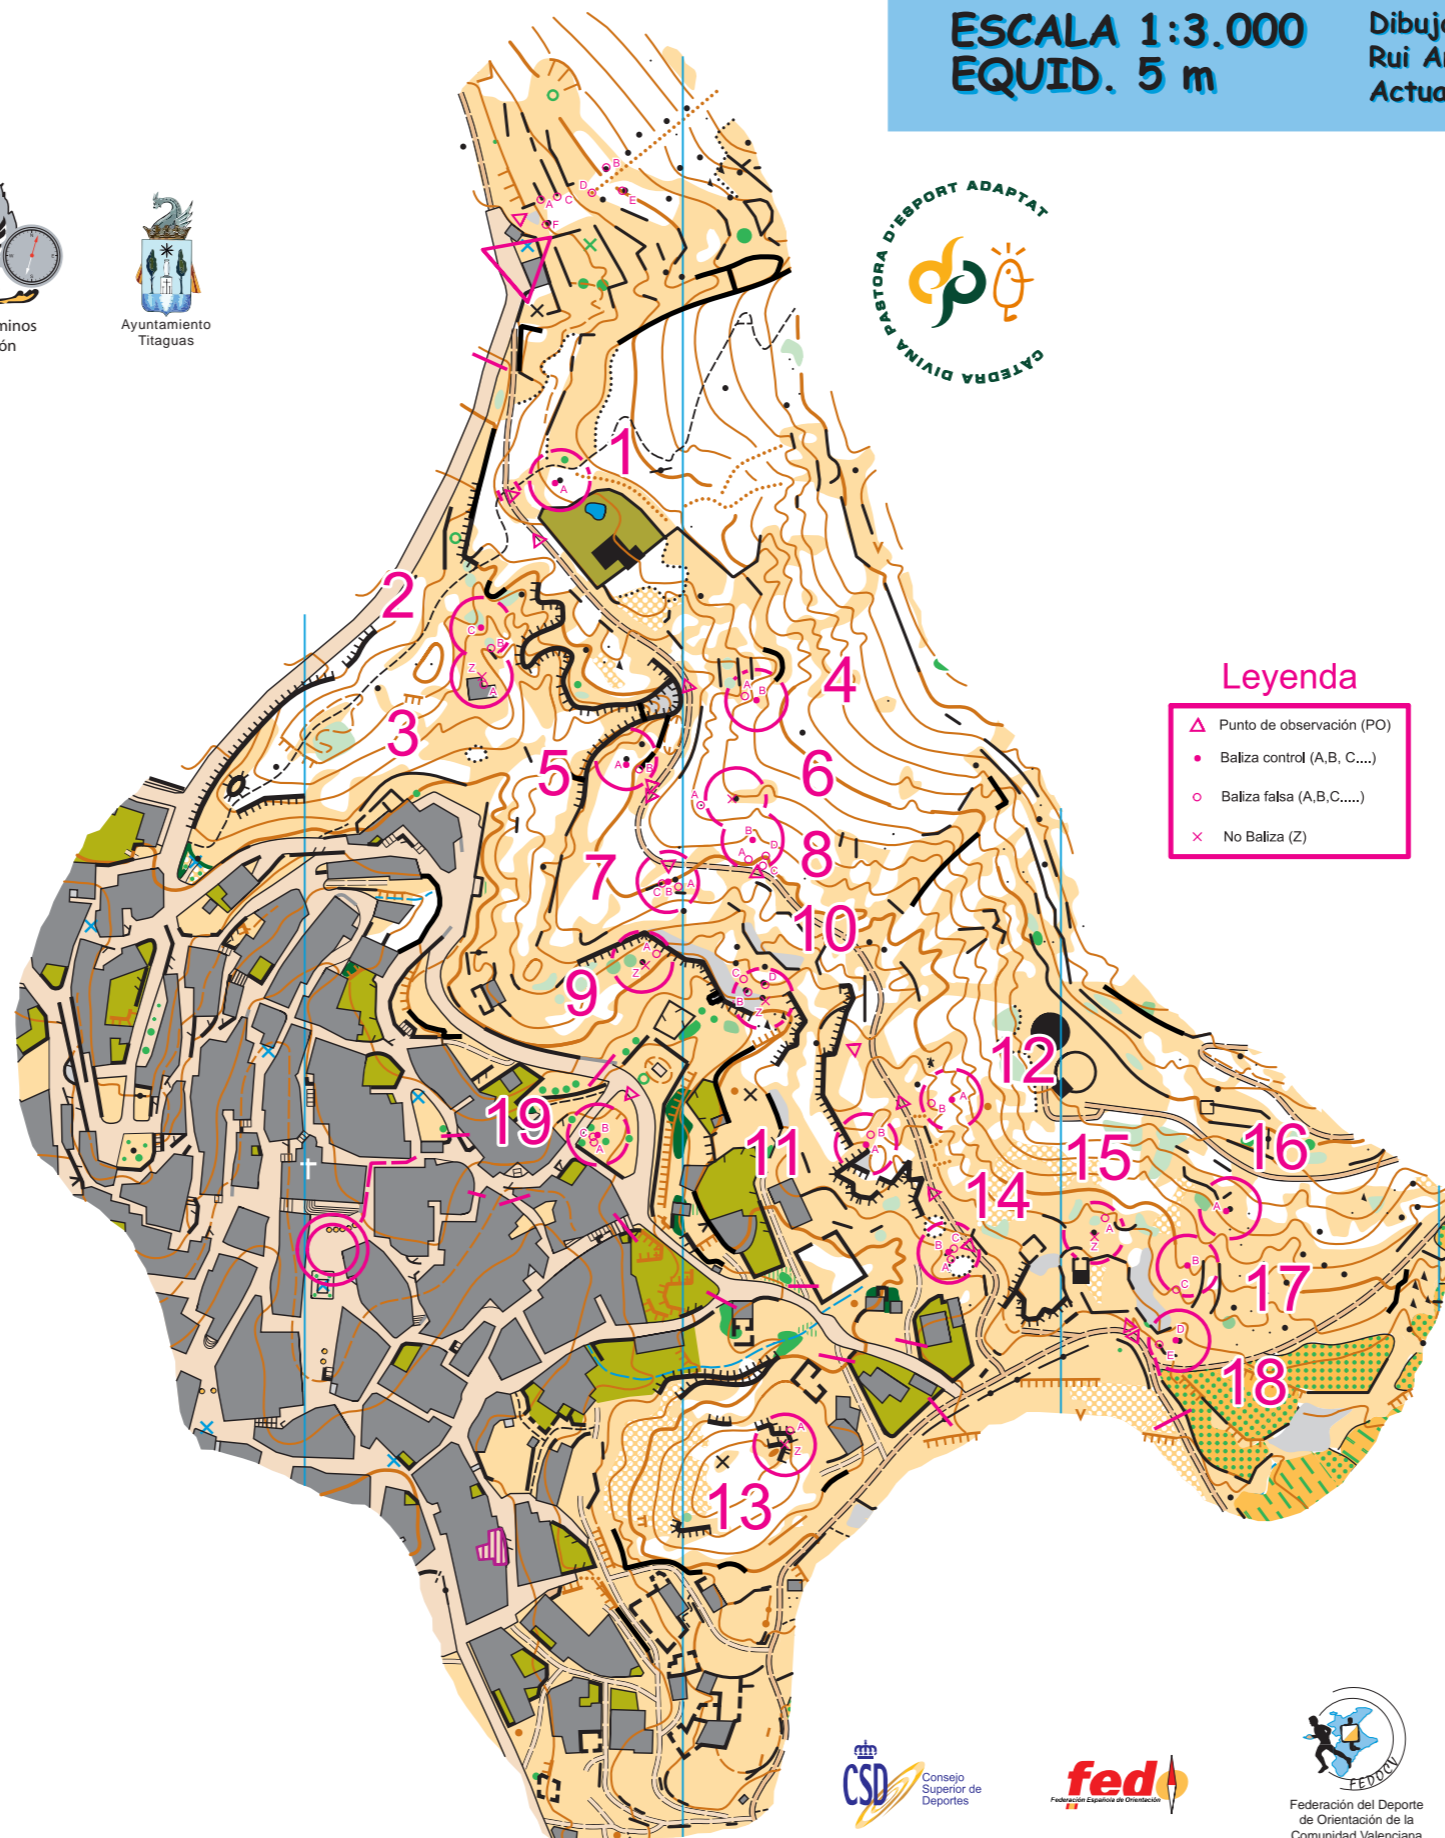

Organiza:

VNIVERSITAT
ID VALÈNCIA

ESCALA 1:3.000
EQUID. 5 m

Dibujo y trabajo de campo:
Rui Antunes y Jose Batista, Diciembre de 2013.
Actualizado José Antonio Tamarit, Abril 2015.

Registro FEDO V-1517-14
Titaguas (Valencia)

Colaboran:

Leyenda

- ▲ Punto de observación (PO)
- Baliza control (A,B,C,...)
- Baliza falsa (A,B,C,...)
- × No Baliza (Z)

TIEMPO MÁXIMO: 90 min

		TC1-E	TC2-C	
	OPEN	1,1 km	20 m	
1	A	▲	○	A
2	A-C ↖	⊗	○	C
3	A-C	■	┌	Z
4	A-B ↘	⊙	○	B
5	A-B ↙	▲	○ ↖	A
6	A	▲	○ →	Z
7	A-C ↖	▲	≡	B
8	A-D ↖	∩	||	B
9	A-D	▲	○ ↖	Z
10	A-D ↓	▲	○ ↖	Z
11	A-B ↙	∩	||	A
12	A-B ||	∩		A
13	A ↓	≡	┌ ↙	Z
14	A-C	≡	←	B
15	A	▲	○ ↖	Z
16	A-E	▲	○ ↗	A
17	A-E ←	∩	|| ↗	B
18	A-E	▲	○ →	D
19	A-C ||	▲	≡ ↙	B

60 m

Depositarario:
Universitat de València
Servei d'Educació Física i Esports
Menéndez y Pelayo, 19
46010 Valencia