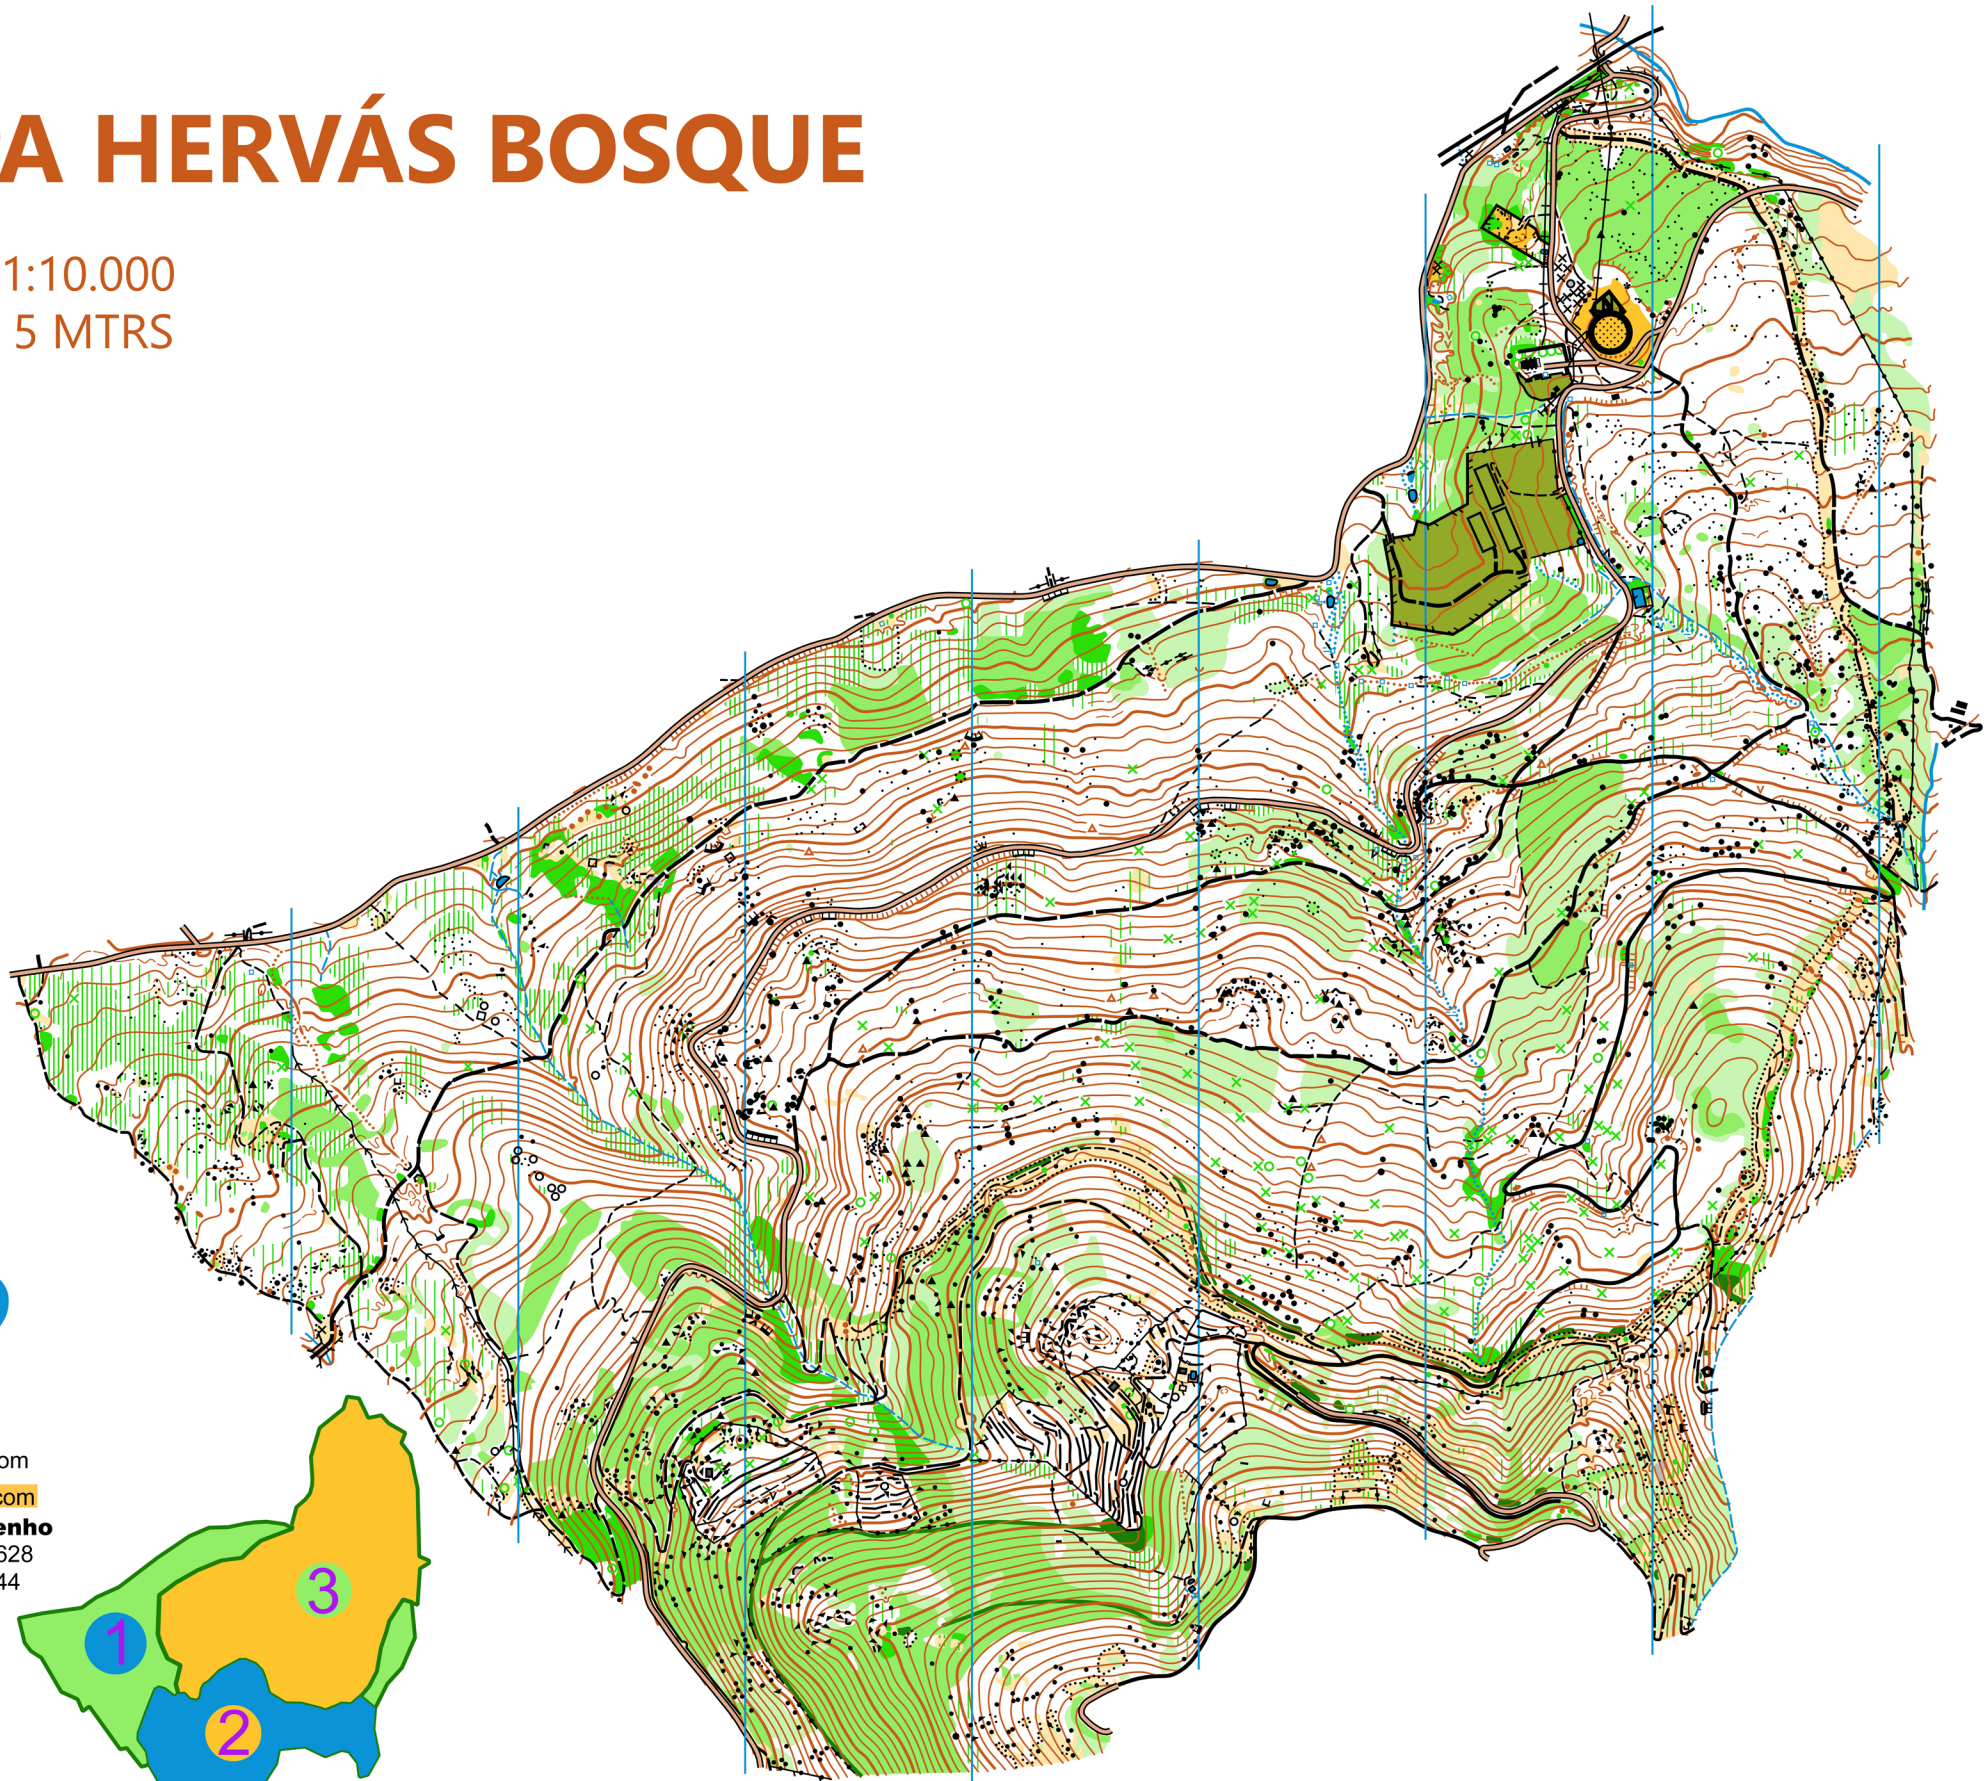

Hervás

ESCALA 1:5000
EQUIDISTANCIA: 5M.

MAPA HERVÁS BOSQUE

ESCALA - 1:10.000

EQUIDIS - 5 MTRS

Mapmaker

+ 351917645378

antunes.mapas@gmail.com

www.antunesmapmaker.com

Trab. de campo e desenho

1-Rui Antunes Lic.nº 14628

2-José Batista Lic.nº 5544

3-Mapa antigo

Mapa Base

Ortofotomapa

Produção

Out.2018

Dimensões Aprox.

Superfície:- 3,1Kms²

Perímetro:-8,0Kms